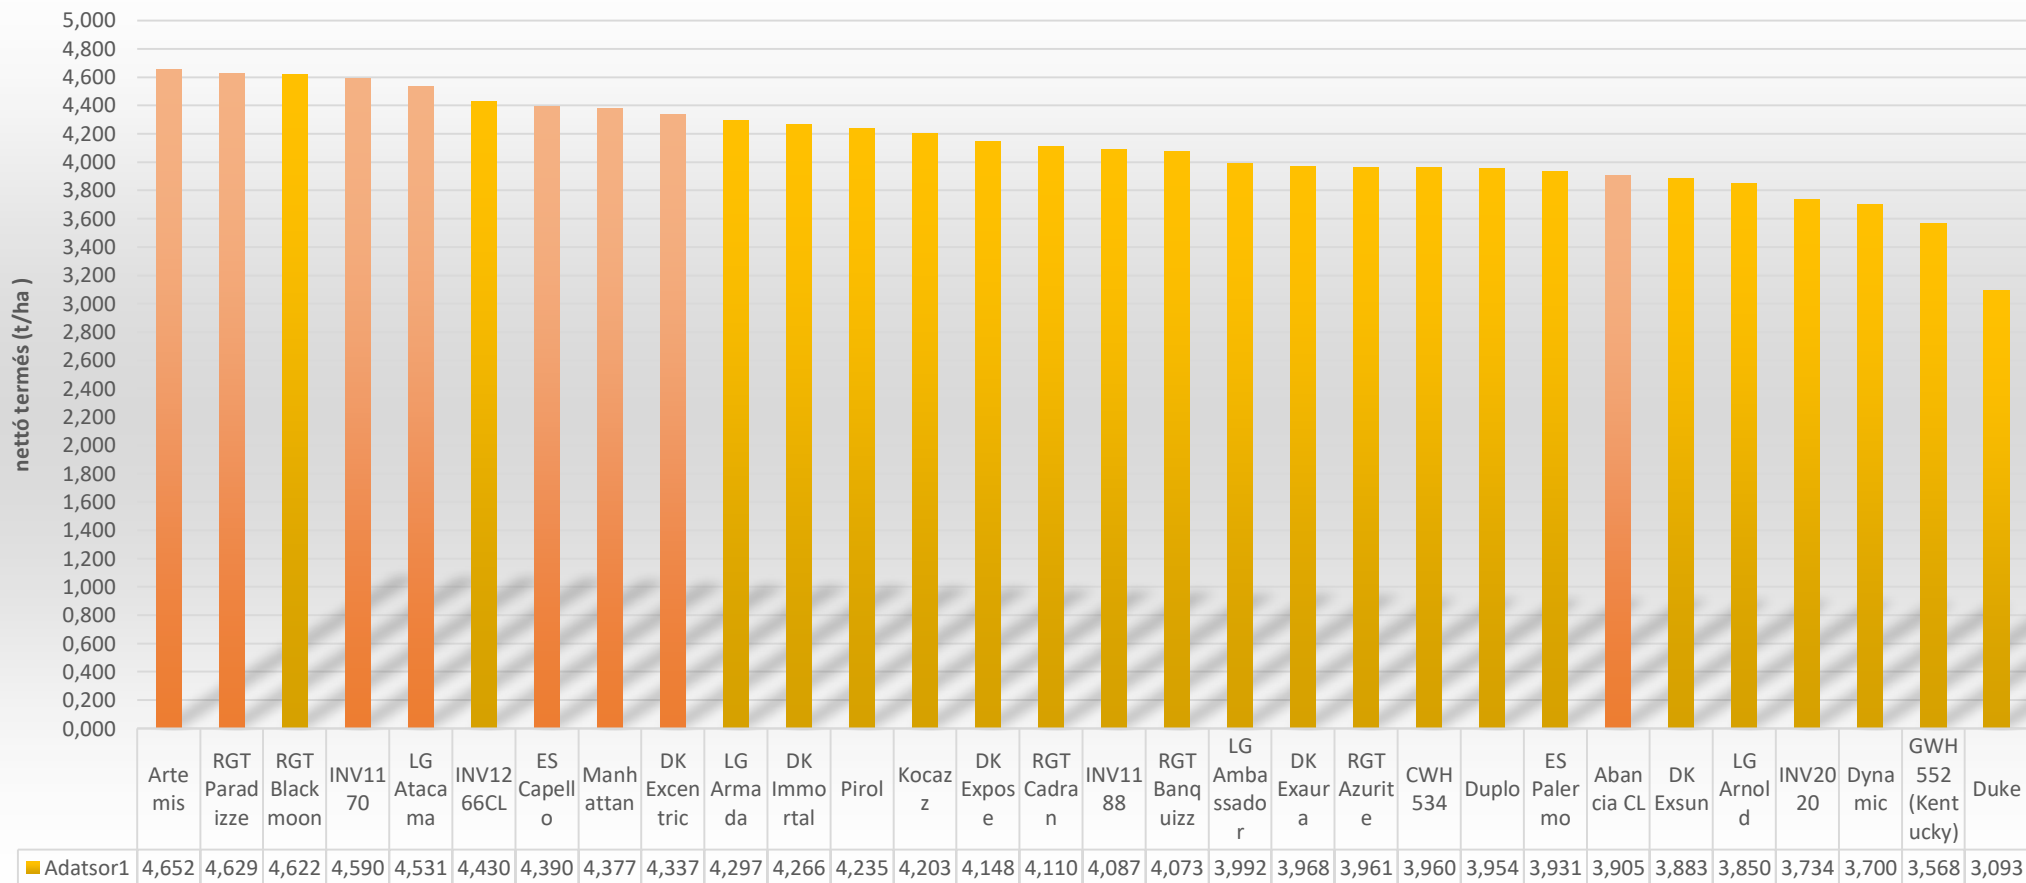

A 2022 - es vetésű őszi káposztarepce eredményei

Nemesítőházak legjobbjai

Nemesítő ház	Hibrid neve	nt termés to/ha
Kabagro	Artemis	4,65
RAGT	RGT Paradizze	4,63
BASF	INV1170	4,59
Limagrain	LG Atacama	4,53
Lidea	ES Capello	4,39
Rapool	Manhattan	4,38
Bayer	DK Excentric	4,34
Bázismag	Abancia CL	3,91